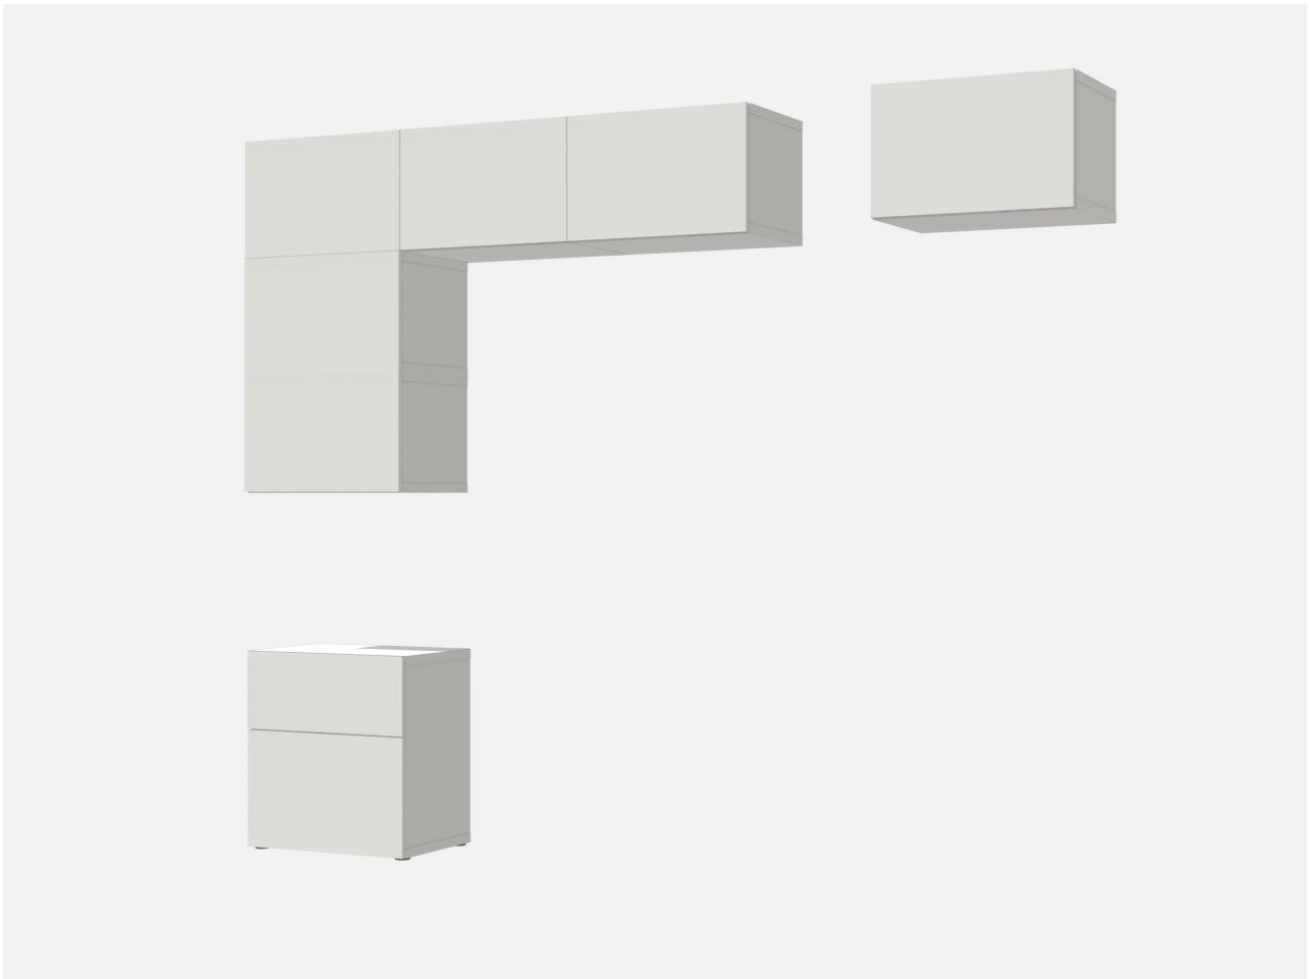

Résumé de votre projet

279x41x233

635,00 €

Code du projet: **PBKNR2**

Scannez le QR-code pour obtenir
la liste des produits sur votre
téléphone portable

Liste des produits

LAPPVIKEN

Porte/face de tiroir, blanc, 60x38 cm