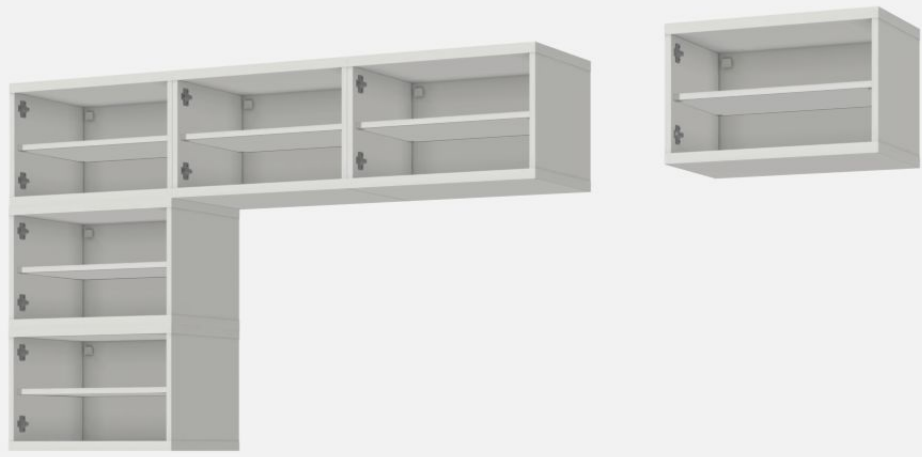

Résumé de votre projet

279x41x233

635,00 €

Code du projet: **PBKNR2**

Scannez le QR-code pour obtenir
la liste des produits sur votre
téléphone portable

Liste des produits

LAPPVIKEN

Porte/face de tiroir, blanc, 60x38 cm