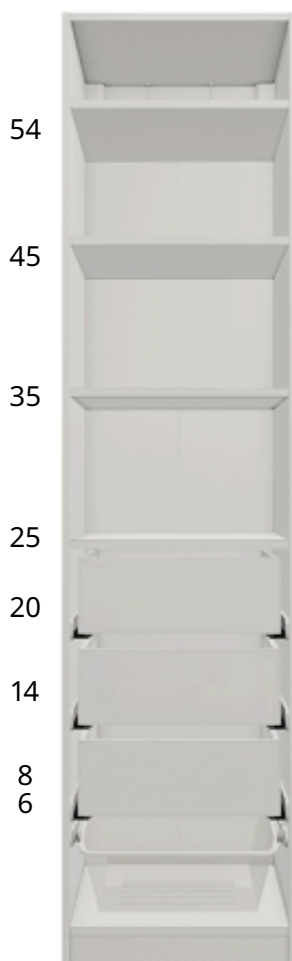

## Ce qu'il faut savoir

Il faut être deux pour monter ce meuble.

La structure peut être montée à la verticale, à condition d'avoir une hauteur sous plafond de 202 cm minimum. Suivez les instructions de montage incluses dans la boîte.

Peut être complété par une boîte SKUBB 43x53x19 cm, dont les dimensions ont été spécialement pensées pour ce caisson d'armoire.

# Structure 1

70458217, PAX

Caisson D'armoire

Trou		Numéro D'article
54	<b>KOMPLEMENT</b> Tablette	302.779.59
45	<b>KOMPLEMENT</b> Tablette	302.779.59
35	<b>KOMPLEMENT</b> Tablette	302.779.59
25	<b>KOMPLEMENT</b> Tablette	302.779.59
20	<b>KOMPLEMENT</b> Tiroir	102.463.08
14	<b>KOMPLEMENT</b> Tiroir	102.463.08
8	<b>KOMPLEMENT</b> Tiroir	102.463.08
6	<b>KOMPLEMENT</b> Corbeille Filet Rail Coulissant	590.109.88