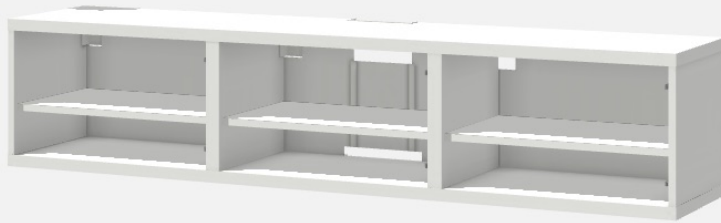

Résumé de votre projet

240x41x213

345,00 €

Code du projet: **L8GGQB**

Scannez le QR-code pour
obtenir la liste des produits
sur votre téléphone portable

Liste des produits

BESTÅ

Structure, blanc, 60x20x38 cm

75,00 €

LAPPVIKEN

Porte/face de tiroir, blanc, 60x38 cm

10,00 €

dont Éco-part. Mobilier 0,22 €

- Disponible à la livraison
- En stock à Paris - Evry

N° d'article Allée Emplacement

002.916.74

01

23

6x

60,00 €

BESTÅ

Banc TV, blanc, 180x40x38 cm

90,00 €

dont Éco-part. Mobilier 2,00 €