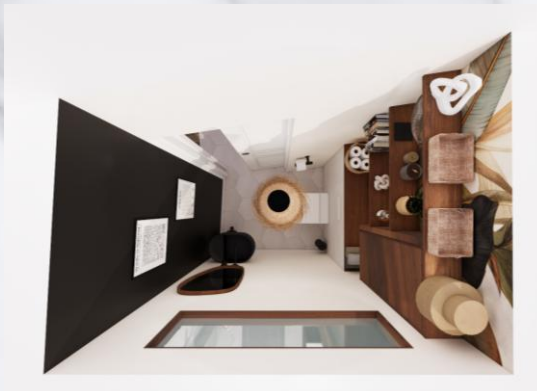

Plan état projeté côté de la pièce imaginée

Matériaux et Couleurs

Porte coulissante à galandage, blanche 70 cm.

90 cm

143 cm

107 cm

146 cm

WC suspendu Geberit, cuvette sans bride pour faciliter l'entretien.

Rangements au dessus du bâti WC, mobilier couleur noyer, assortis à la salle d'eau.

Lavabo suspendu, plomberie intégrée dans le mur.

Cloison séparative entre les futures WC et la salle d'eau, en BA13 hydrofuge 7cm.