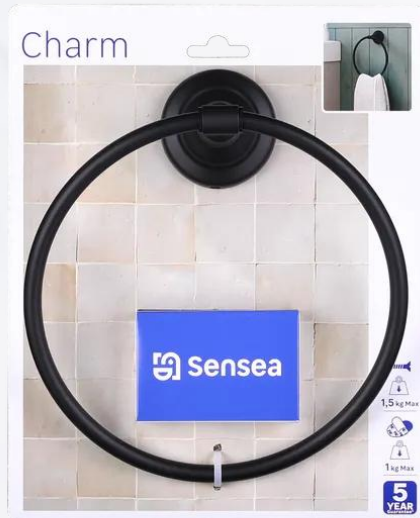

## Cadre Lila noir, INSPIRE

Marque : Leroy Merlin

Réf. : 72357376

H.40 x l.30 cm

Tarif : 5,99 €

# Shopping list WC

**Anneau porte serviette Charm noir Sensea**  
 Marque : Leroy Merlin  
 Réf. : 87912973  
 Tarif : 17,90 €

**Panier tressé pour ranger le papier toilette**  
 Marque : Ikea  
 Taille : 16 cm  
 Réf. : 204.476.55  
 Tarif : 6,99 €