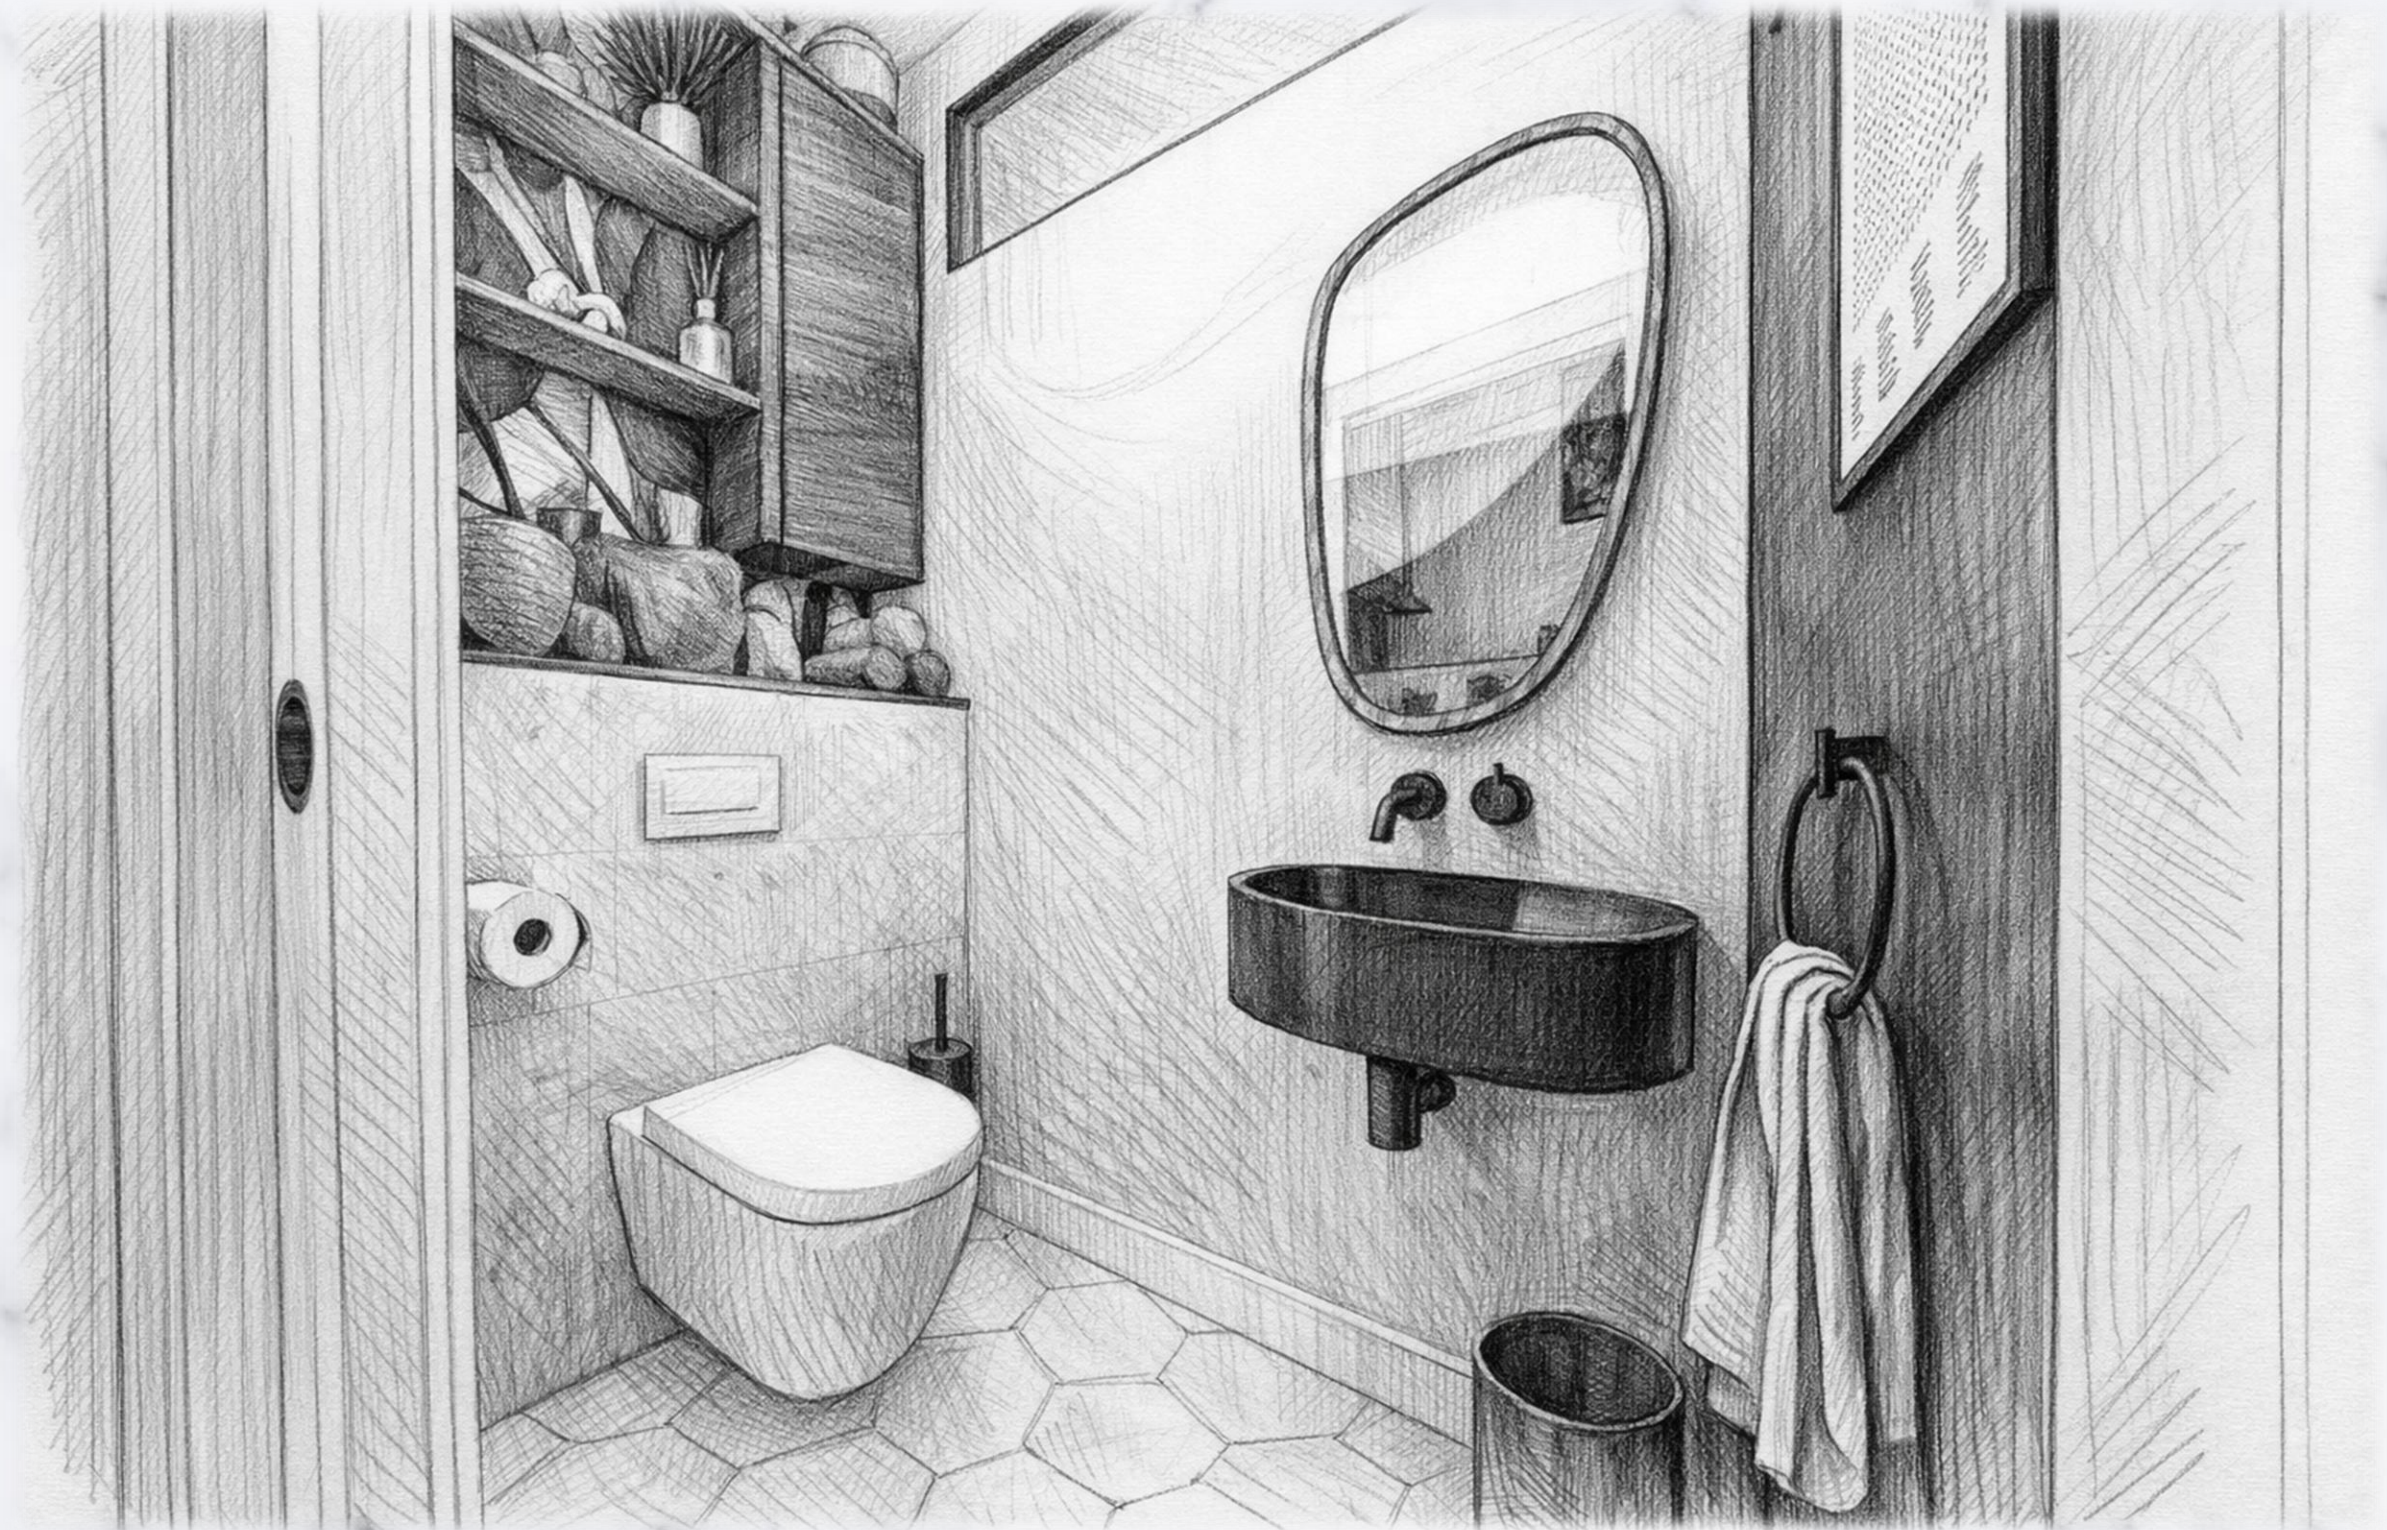

## Objectif du projet

Pour ce projet, l'objectif est de créer un WC totalement indépendant de la salle de bain afin d'améliorer le confort d'usage et la fluidité du quotidien. Il s'agit de transformer un espace initialement intégré en une pièce à part entière, à la fois fonctionnelle, lumineuse et esthétique. La contrainte principale est d'optimiser un volume compact pour préserver l'espace de la future salle d'eau tout en conservant l'implantation existante du WC afin de limiter les interventions structurelles. Les clients pour ce projet m'ont laissé carte blanche. Je souhaite leur proposer un projet qui suit le même fil conducteur que l'ambiance imaginée dans la salle de bain.

## Organisation de l'espace

J'imagine une cloison de 7 cm qui viendrait redéfinir les volumes et séparer définitivement les WC de la salle de bain. Le WC, conservé à son emplacement d'origine, sera modernisé par la pose d'un modèle suspendu avec bâti intégré. Les réseaux du lave-mains seront dissimulés dans la nouvelle cloison afin de préserver une lecture épurée de l'espace. Une lucarne vitrée et semblable à celle posée dans la salle d'eau sera créée dans le mur séparatif pour capter la lumière naturelle et apporter profondeur et respiration.

## Matériaux et Couleurs

Porte coulissante à galandage, blanche 70 cm.

90 cm

143 cm

107 cm

146 cm

WC suspendu Geberit, cuvette sans bride pour faciliter l'entretien.

Rangements au dessus du bâti WC, mobilier couleur noyer, assortis à la salle d'eau.

Lavabo suspendu, plomberie intégrée dans le mur.

Cloison séparative entre les futures WC et la salle d'eau, en BA13 hydrofuge 7cm.

*Croquis de la pièce imaginée*

*Atahensic*

Planche 3D des WC - Vue photoréaliste