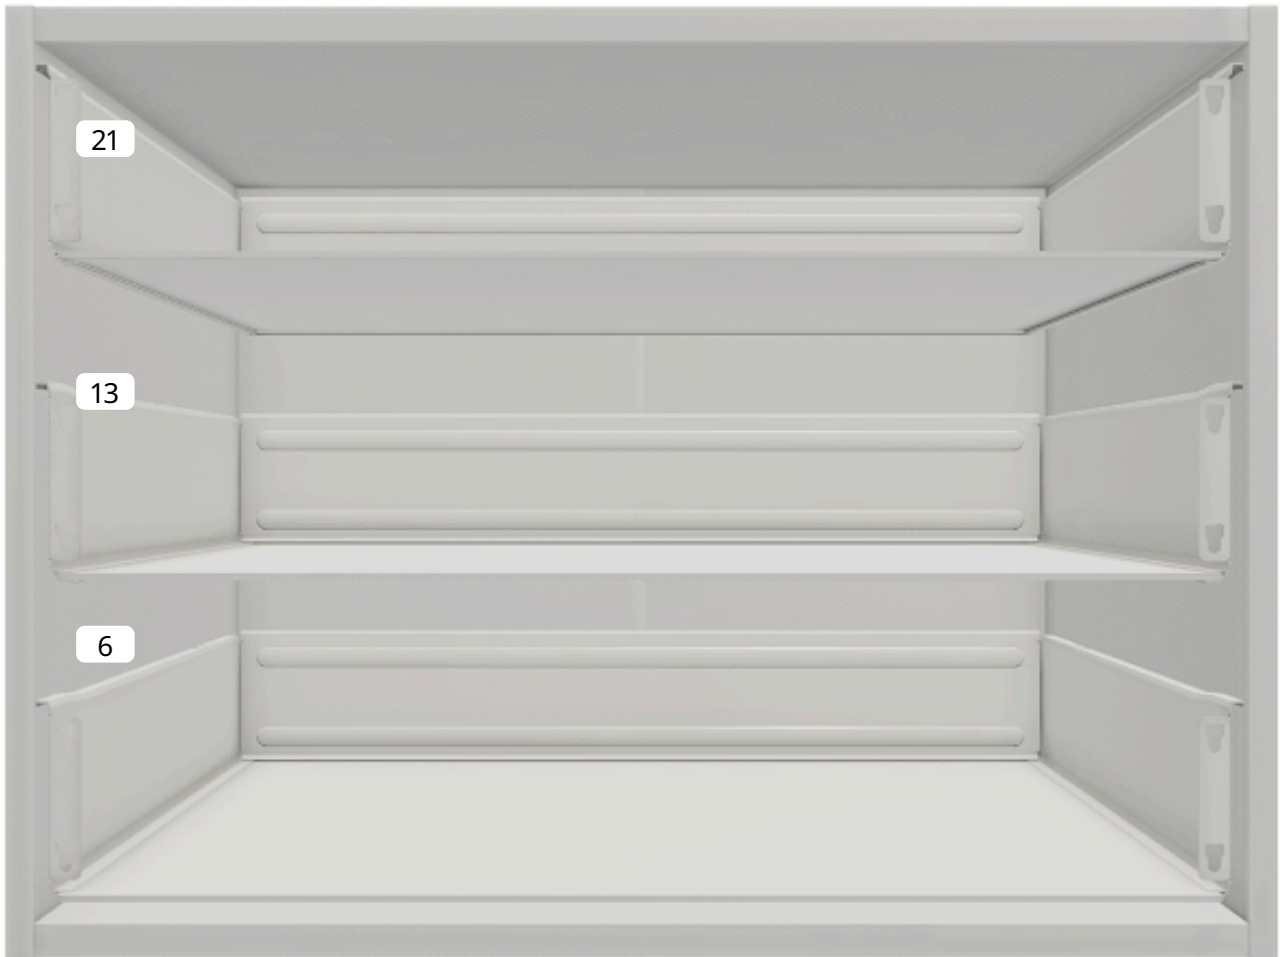

Structure 1

70330969, PLATSA

Structure

Trou		Numéro D'article
21	FONNES Tiroir	292.417.92
13	FONNES Tiroir	292.417.92
6	FONNES Tiroir	292.417.92