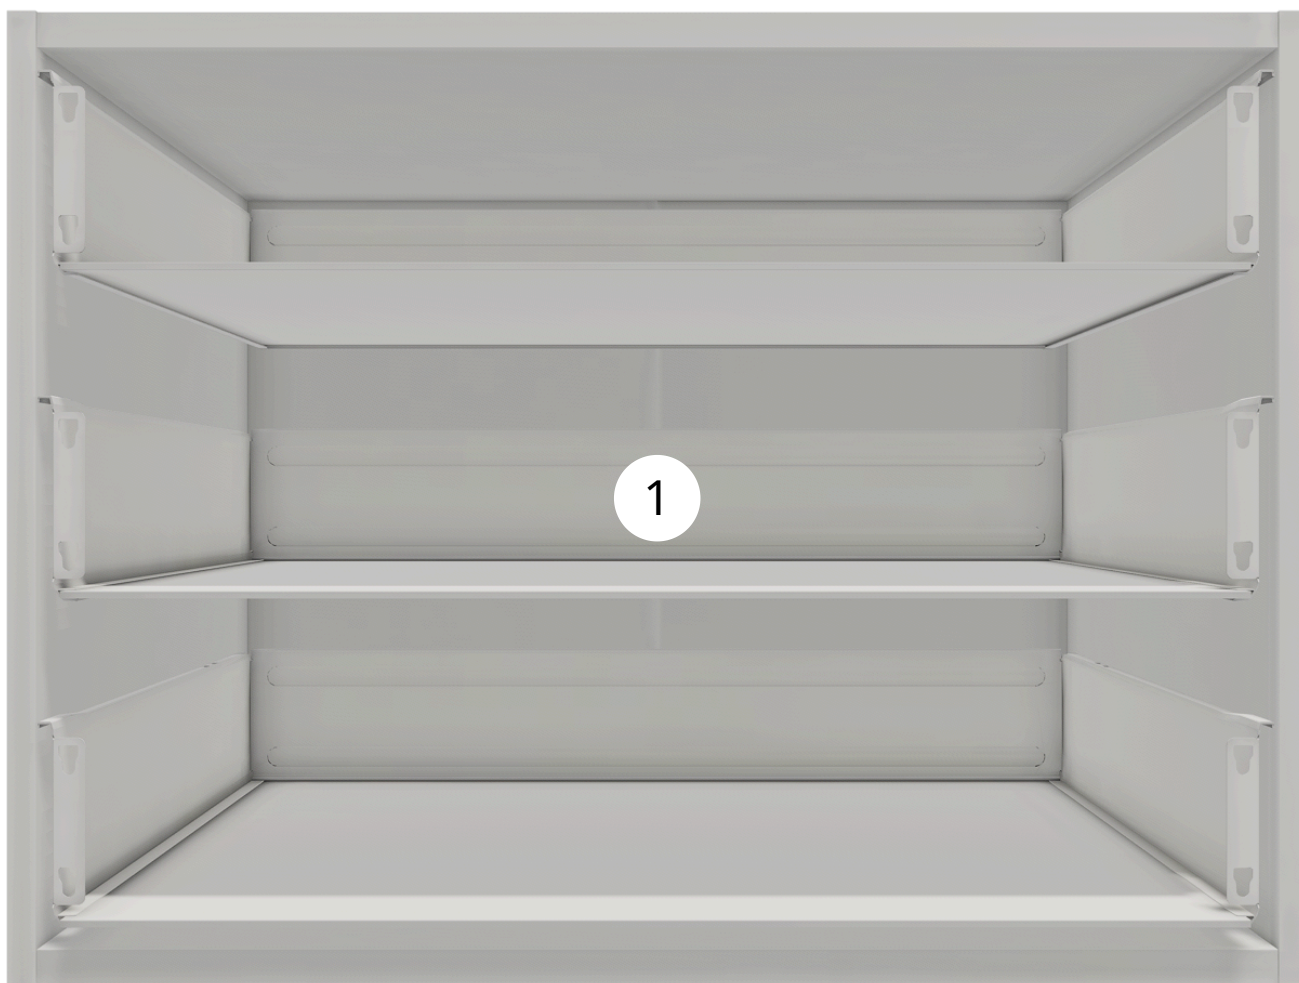

PLATSA récapitulatif de projet

80x57x63 cm

Poids total du colis: 37,54 kg

162,00 €

Code de conception : **ZQ9JB4**

Ouvrez cette page
sur votre mobile

Liste avec emplacement en magasin

Localise tes articles dans le magasin grâce à cette liste de produits.

 Pour obtenir des informations à jour sur les prix et les stocks, scannez le code QR avec votre mobile.

Produits 5 Produits

Qté	Article	Allé	Emplacement	N° d'article	Poids	Prix	Prix total
1x	PLATSA Structure, blanc, 80x55x60 cm	28	34	703.309.69	12.30 kg	49,00 €	49,00 €
3x	HJÄLPA Tiroir sans face, blanc, 80x55 cm	28	38	003.309.82	4.23 kg	23,00 €	69,00 €
1x	LÄTTJET Pied réglable, blanc	28	45	203.311.98	0.20 kg	2,00 €	2,00 €
1x	SPILDRA Plateau pour module rangement, blanc, 80x55 cm	30	35	303.316.97	6.48 kg	15,00 €	15,00 €
3x	FONNES Face de tiroir, blanc, 80x20 cm	30	43	103.859.26	1.96 kg	9,00 €	27,00 €

Prix total
162,00 €

Photos

Ce qu'il faut savoir

ATTENTION! Les meubles non ancrés peuvent basculer. Ce meuble doit donc être fixé au mur. Différents matériaux de mur nécessitent différents types de dispositifs de fixation. Utilisez des dispositifs de fixation adaptés aux murs de votre maison, vendus séparément.